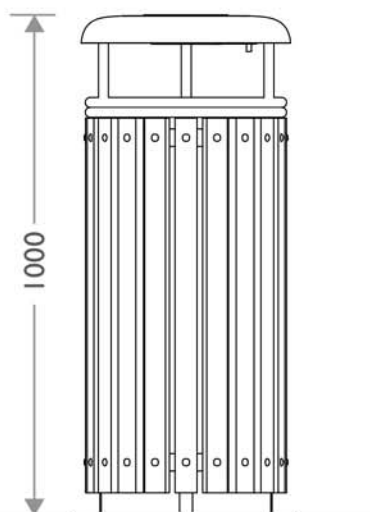

Prodotti della serie :

Codice

Cestone con coperchio rivestito in Strongplast	330803
Cestone con cop.posacenere rivestito in Strongplast	330804

Accessori :

DESCRIZIONE - VOCI DI CAPITOLATO

Cestone per arredo città classico.

Ideale per arredare giardini pubblici e privati, parchi ed aree gioco.

Il cestone è composto da rivestimento in **STRONGPLAST** (formato da listelli di mm 30 x 50 x 700h) e struttura di sostegno in acciaio. Copricesto a forma di cupola con inserimento di piccolo posacenere completo di serbatoio cenere .

Il fondo del posacenere è apribile per permettere lo svuotamento.

I profili sono realizzati in **STRONGPLAST**, una miscela di materie plastiche riciclate che rende il prodotto ecologico al 100% e a zero impatto ambientale.

Il rivestimento è tenuto insieme da due anelli in acciaio, di cui quello inferiore è dotato di basette per l'ancoraggio a terra.

Capienza lt. 80; alta protezione dagli agenti atmosferici e dagli atti vandalici. Realizzato tramite il fissaggio con viti in acciaio Inox dei profili in plastica.

Non richiede manutenzione, è anti-vandalico, non ingiallisce, resiste alle intemperie ed è ignifugo.

Sistema di svuotamento dei rifiuti:

Far scorrere il fondo del posacenere per permettere lo svuotamento.

Dopo lo slittamento dell'apposito coperchio , estrarre e sostituire la busta.

Scala 1 : 15