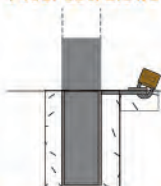

Dissuasore stradale artistico a colonna tipo *Adige*, realizzato in un'unica fusione di ghisa, composto da:

- base circolare in ghisa;
- corpo circolare a colonna in ghisa diviso in tre parti, scanalato e rastremato verso l'alto;
- alla sommità doppia sfera ottagonale e liscia con al centro fascia decorativa classica. Tutto in ghisa.

Possibilità di inserimento di anelli per catena .

Diametro del fusto mm 60 circa; altezza complessiva mm 1000.

Disponibile in versione estraibile.

Protezione delle superfici:

vedi specifiche sulla protezione dei materiali e sulla verniciatura.

Acc. estraibile

Disponibile anche con accessorio estraibile.
 In dotazione tappo per chiusura foro.

- Il diametro dello scavo nella versione estraibile aumenta di un centimetro rispetto a quello ad infissione.