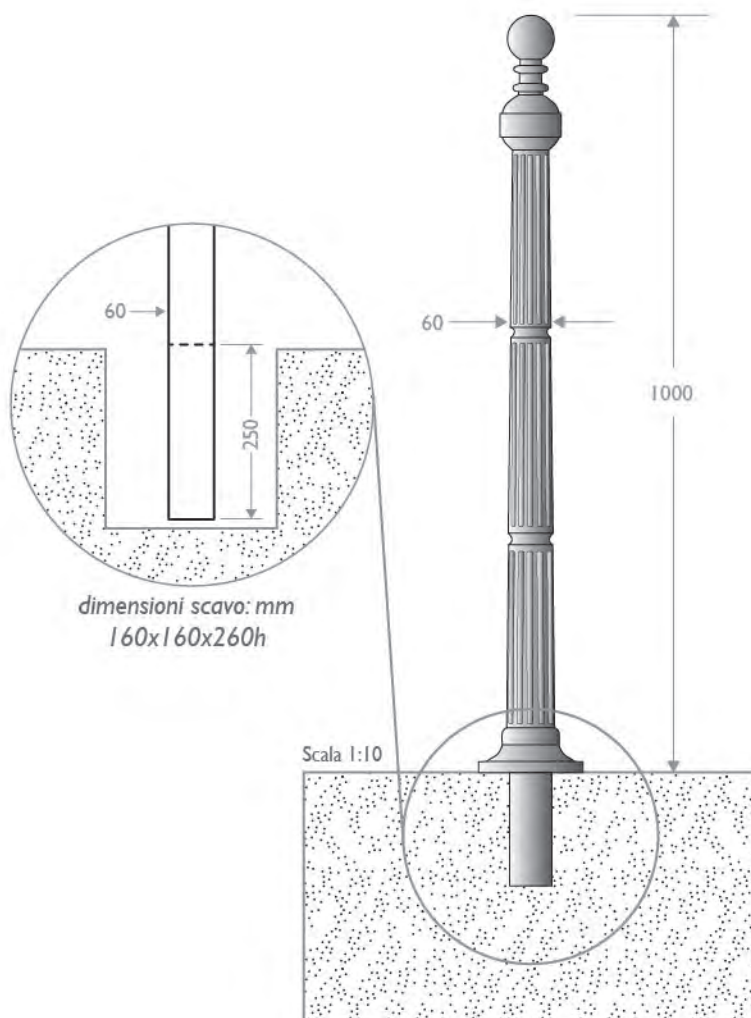

Prodotti della serie :

Codice

ADIGE Standard	320201
ADIGE con occhielli per catena	320202
ADIGE con accessorio estraibile	320203
ADIGE con occhielli ed accessorio estraibile	320204

DESCRIZIONE - VOCI DI CAPITOLATO

Dissuasore stradale artistico a colonna tipo *Adige*, realizzato in un'unica fusione di ghisa, composto da:

- base circolare in ghisa;
- corpo circolare a colonna in ghisa diviso in tre parti, scanalato e rastremato verso l'alto;
- alla sommità doppia sfera ottagonale e liscia con al centro fascia decorativa classica. Tutto in ghisa.

Possibilità di inserimento di anelli per catena .

Diametro del fusto mm 60 circa; altezza complessiva mm 1000.

Disponibile in versione estraibile.

Protezione delle superfici:

vedi specifiche sulla protezione dei materiali e sulla verniciatura.

Acc. estraibile

Disponibile anche con accessorio estraibile.
 In dotazione tappo per chiusura foro.

- Il diametro dello scavo nella versione estraibile aumenta di un centimetro rispetto a quello ad infissione.