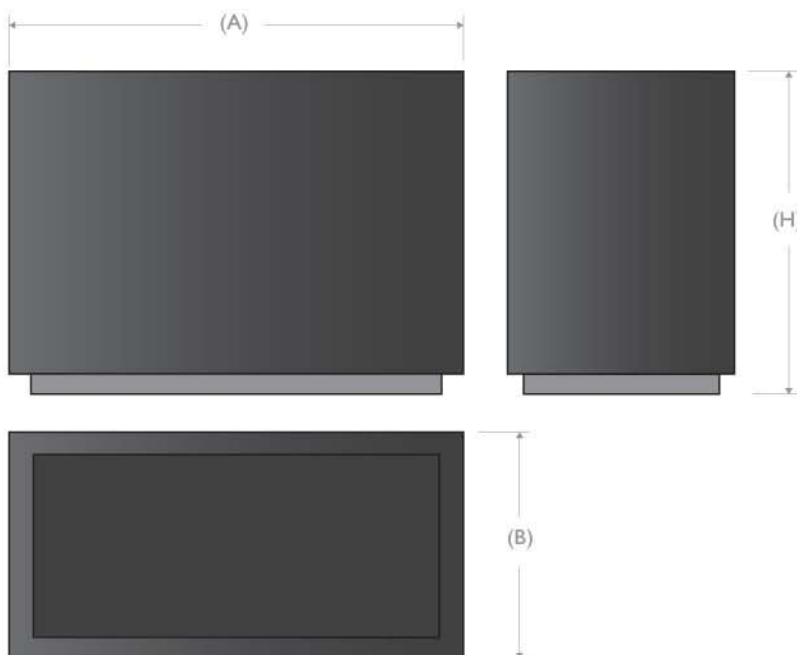

Prodotti della serie:

Misure :

	Standard	LED
Misure : (A) 1500 x (B) 750 x (H) 1000	340501	340502
Misure : (A) 1500 x (B) 750 x (H) 750	340503	340504
Misure : (A) 1000 x (B) 500 x (H) 1000	340505	340506
Misure : (A) 1000 x (B) 500 x (H) 750	340507	340508
Misure : (A) 750 x (B) 750 x (H) 1000	340509	340510
Misure : (A) 750 x (B) 750 x (H) 750	340511	340512

## DESCRIZIONE - VOCI DI CAPITOLATO

Fioriera rettangolare moderna per arredo città tipo *Camelia* realizzata in acciaio.

Composta da:

- base e piedistallo rettangolari o quadrati di varie misure (vedi tabella) ;
- vasca rettangolare o quadrata in acciaio con fori per scolo dell'acqua in varie misure ;
- illuminazione LED su fondo della fioriera .

La vasca è dotata di fori per il drenaggio dell'acqua e presenta varie capacità (vedi tabella) .

*Protezione delle superfici:*

vedi specifiche sulla protezione dei materiali e sulla verniciatura.

Scala 1:15