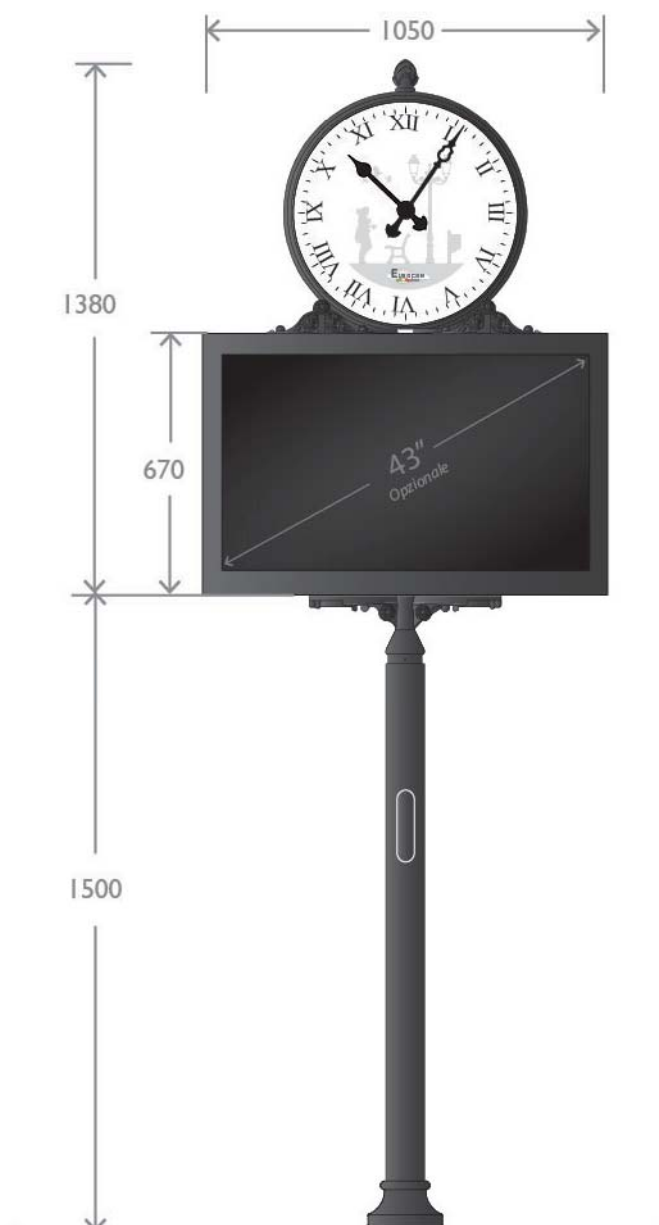

DESCRIZIONE -VOCI DI CAPITOLATO

Palina segnaletica artistica classica con orologio e schermo LED integrato (*opzionale*).

Palo composto da:

Palo artistico classico circolare liscio in acciaio con basetta in ghisa.

Diametro 102 mm.

Altezza 1500 mm.

Orologio a batteria artistico classico con numeri romani e alloggiamento per schermo a LED, realizzato in ghisa e acciaio, composto da:

- Orologio artistico di diametro mm 640 quadrante 570, dotato di sistema di apertura per cambio della batteria.

- Lancette in stile e stampa con numeri romani.

- Ornamento alla sommità a forma di pigna.

- Alla base dell'orologio due volute classiche con decorazioni a motivi floreali.

- Al di sotto dell'orologio è posto incasso per schermo LED (*opzionale*), di misure variabili.

- Ornato da elementi in fusione di ghisa o alluminio realizzati in un'unica fusione.

- Dimensioni complessive:

Altezza mm 3480 ;

Larghezza mm 1050.

Protezione delle superfici:

vedi specifiche sulla protezione dei materiali e sulla verniciatura.